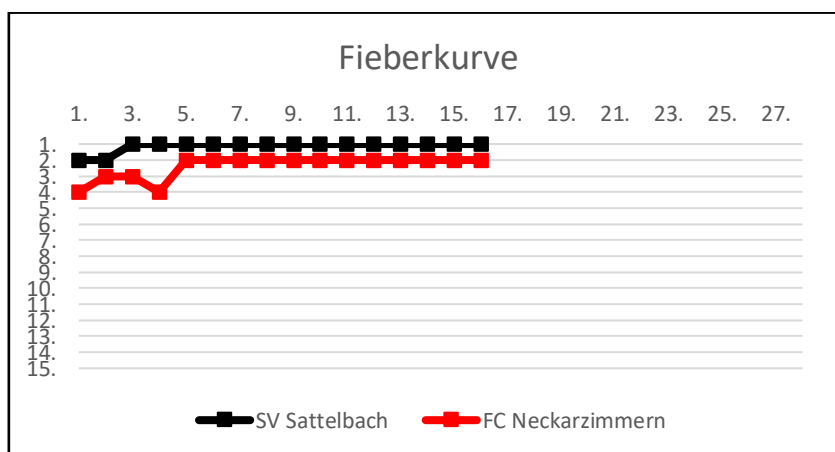

Spielerstatistik 1. Mannschaft

Spieler									
Opitz, Keevin	17	1530							
Mackamul, Markus	18	1509	1	4	27	12	3		
Schmitt, Ralf	16	1435			1	3	4	1	
Schober, Maurice	18	1369	3	4	10	4	1		
May, Connor	18	1328		10	1	6	3		
Heß, Robin	15	1297		2	8	9	2		
Starlinger, Max	16	1213	3	2					
Mackamul, Nico	14	1139		2	1	1	2		
Sievert, Henri	15	1067	2	8		3	4		
Wann, Marcel	13	1013	1	4	7	8	2		
Kästner, Philipp	16	982	4	7		2			
Mackmull, Manuel	10	739	2	3		1			
Mundi, Nikolai	14	651	7	4	2	4			
Geier, Robin	5	446	1	2	1	2			
Kuhn, André „Ahní“	7	266	1				1		
Gramlich, Markus	9	238	7	1	2	2			
Mackamul, Luis	3	238	1		1				
Kuhn, Andre „Lepo“	7	212	6	1	1	0			
Eppel, Marcel	3	210			1	1			
Raudenbusch, Marco	6	209	5	1					
Holzschuh, Tristan	7	169	5		1				
Pavlic, Toni	3	159	1	2	2	1			
Stephan, Marc	1	90							
Ullbricht, Kai	3	49	3						
Flicker, Dennis	1	12	1						
Eigentore					3